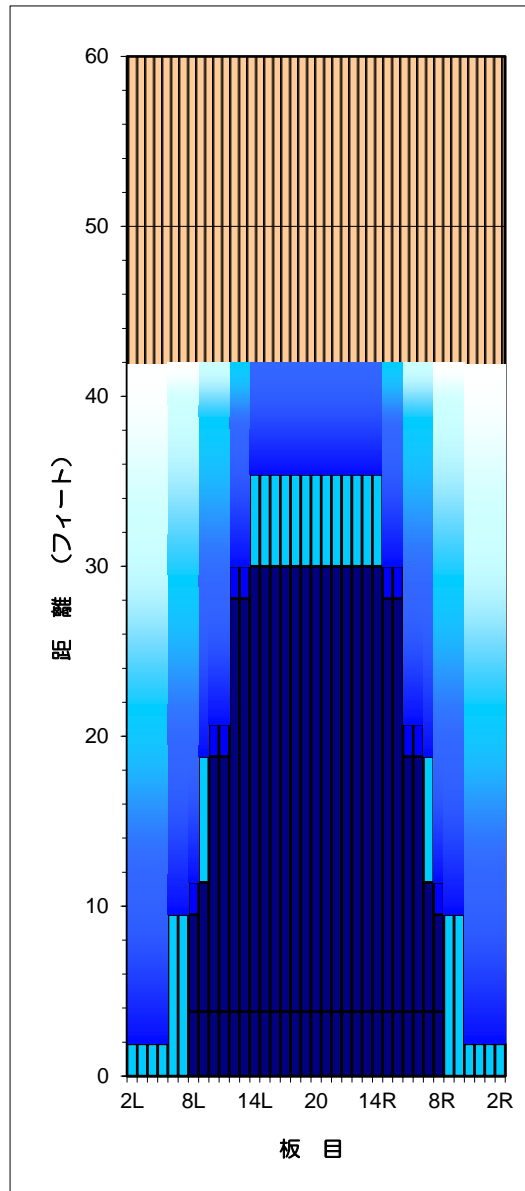

42F デイリーパターン オーバーヘッドビュー

42F デイリーパターン コンポジット(総量)

【比率】 スパット エリア	平均2-5L: 16L-20	平均6-10L: 16L-20	平均11-15L: 16L-20	平均16L-20: 20-16R	平均16L-20: 20-16R	平均20-16R: 15-11R	平均20-16R: 10-6R	平均20-16R: 5-2R
		100	430	980	1100	1100	980	430
	11.00	2.56	1.12	1.00	1.00	1.12	2.56	11.00

【比率】 トラック エリア	平均3L-7L: 16L-18R		平均8L-12L: 16L-18R	平均13L-17L: 16L-18R	平均18L-18R: 17R-13R			平均18L-18R: 12R-8R	平均18L-18R: 7R-3R
	アウトサイド: 中央		ミドル: 中央	インサイド: 中央	インサイド: 中央		ミドル: 中央	アウトサイド: 中央	
		6.88		1.64	1.02	1.02		1.64	6.88